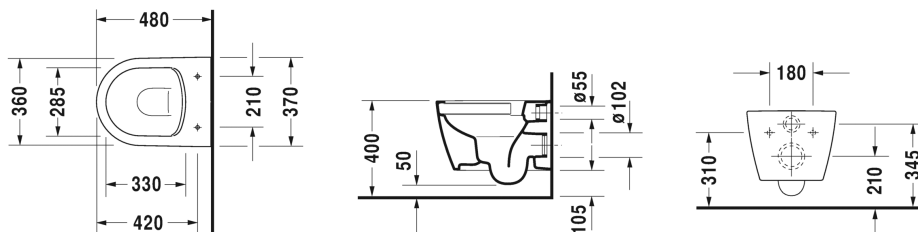

Vägghängd WC-skål Compact Duravit Rimless® # 45300900A1

| Vägghängd WC-skål Compact Duravit Rimless® | Dimension | Vikt | Ordernummer |
|---|-----------|-----------|-------------|
| Emballage dimension 510 x 392 x 430 mm | | | |
| Färger | | | |
| 00 Alpinvit | | | |
| Variant | | | |
| | | 25,600 kg | 45300900A1 |
| Infobox | | | |
| Durafix för dold montering är inkluderad i leveransen., Om fixtur ej används rekommenderar vi bultsats # 006500 | | | |

Alla tekniska ritningar innehåller nödvändiga mått för standardtoleranser. Anges i mm och är inte exakta. Exakta mått kan endast få på den färdiga produkten.